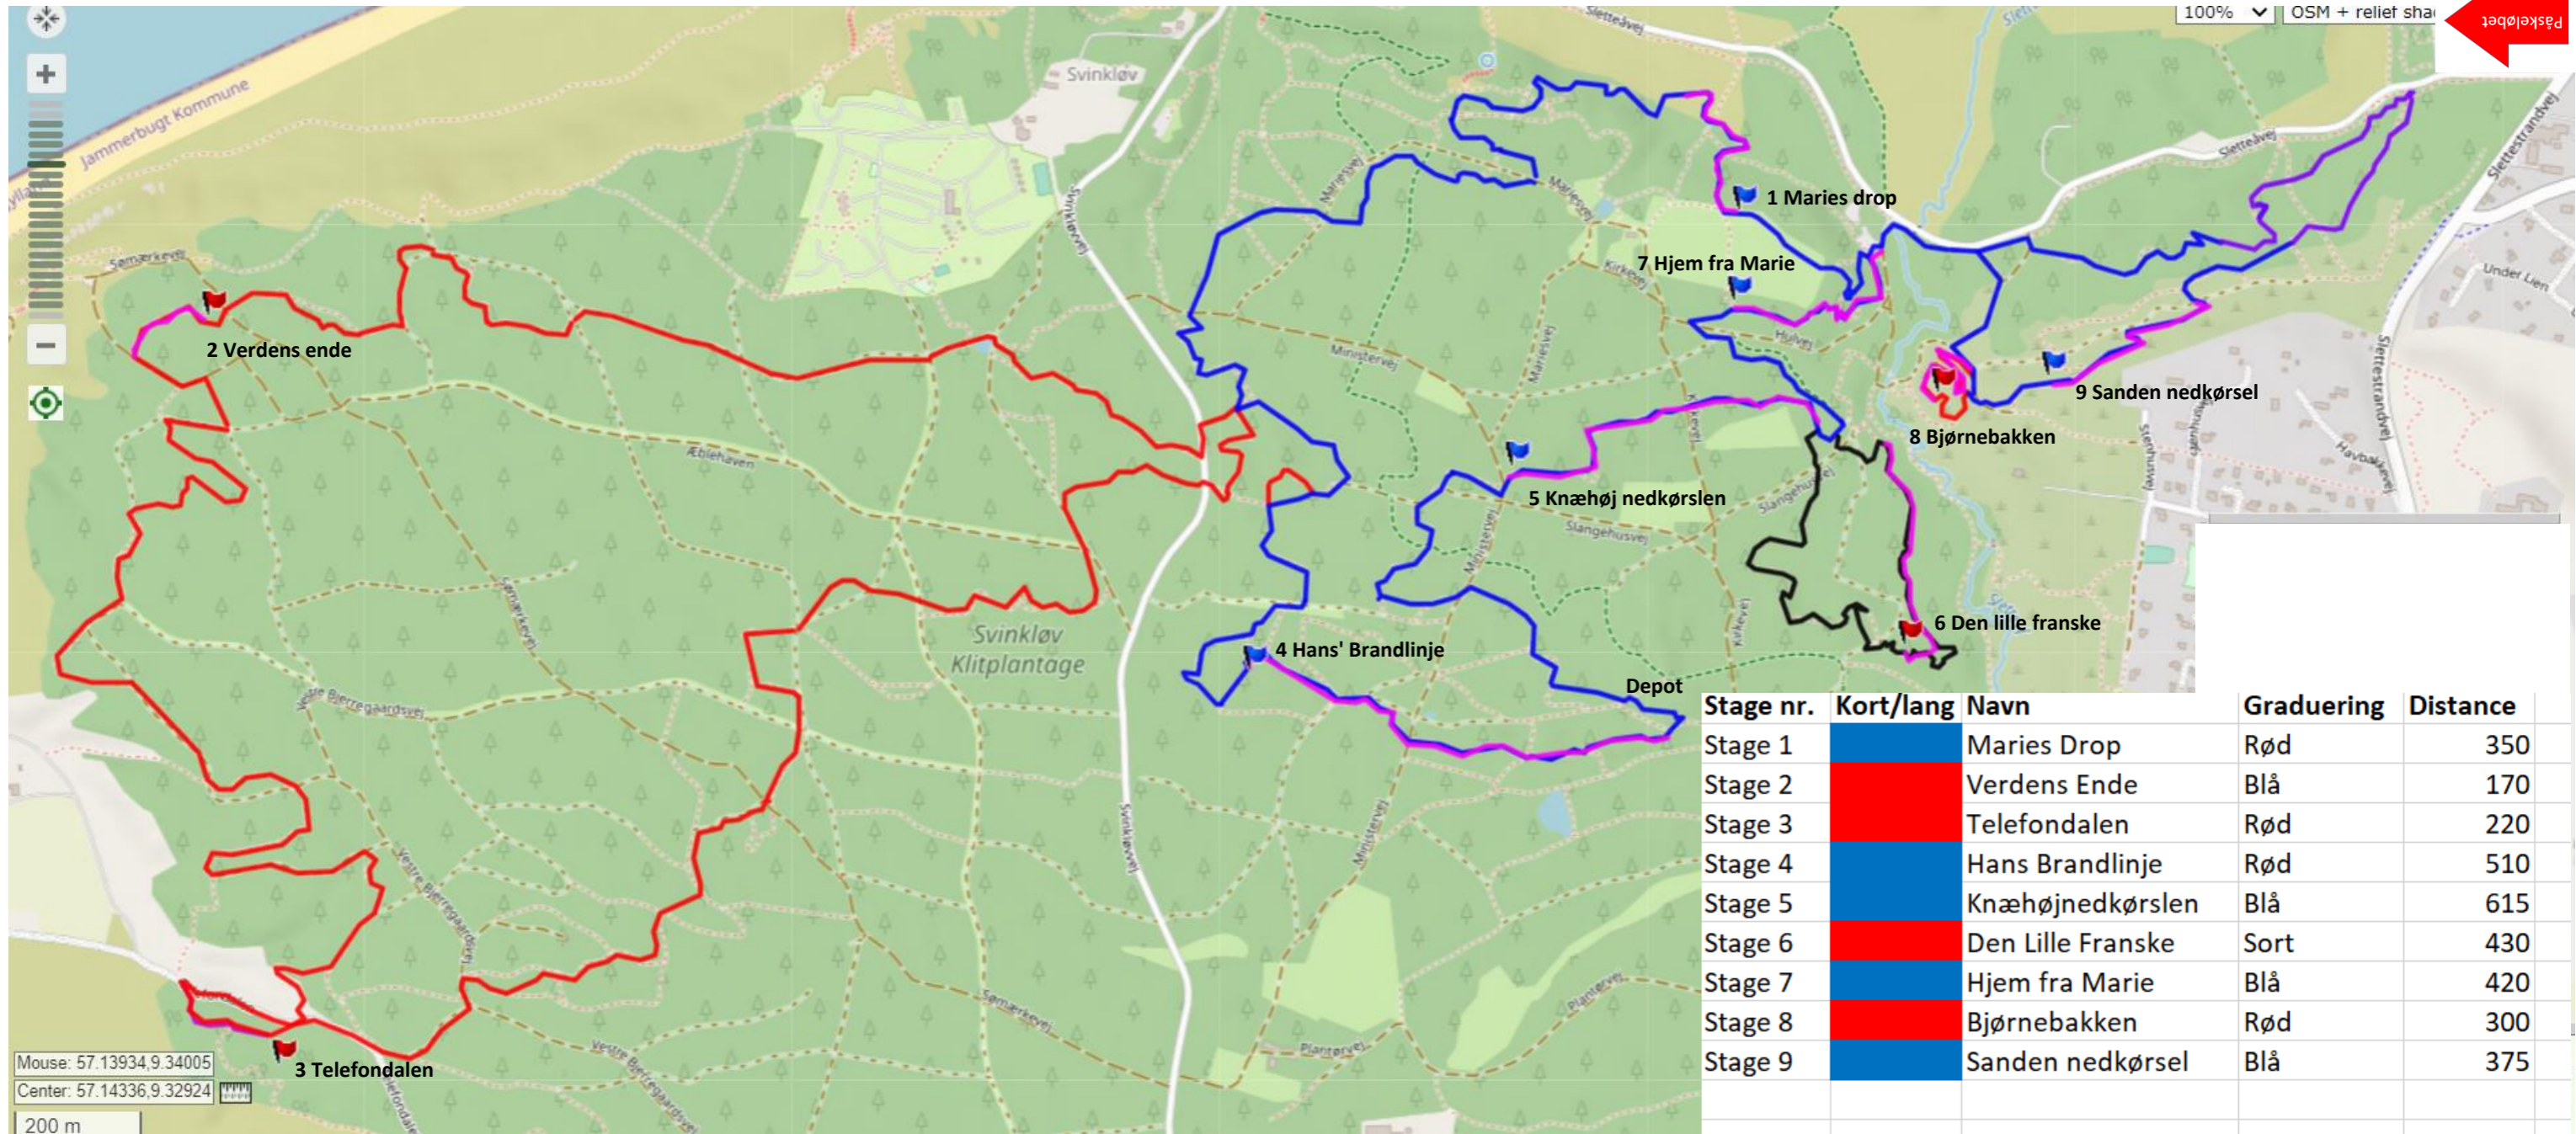

# Påskeløbet 2023

Lang rute: Tegnet med blå + rød på kortet. 9 stages (Røde og blå flag på kortet).

Kort rute: Tegnet med blå på kortet. 5 stages (Blå flag på kortet)

Rute markeringer: Følg de permanente markeringer på sporet. Hvor der er flere muligheder følges de opstatte pile. Blå for kort rute og rød for lang.

Lang rute dist. ca. 20 km  
 Kort rute dist Ca. 9 km