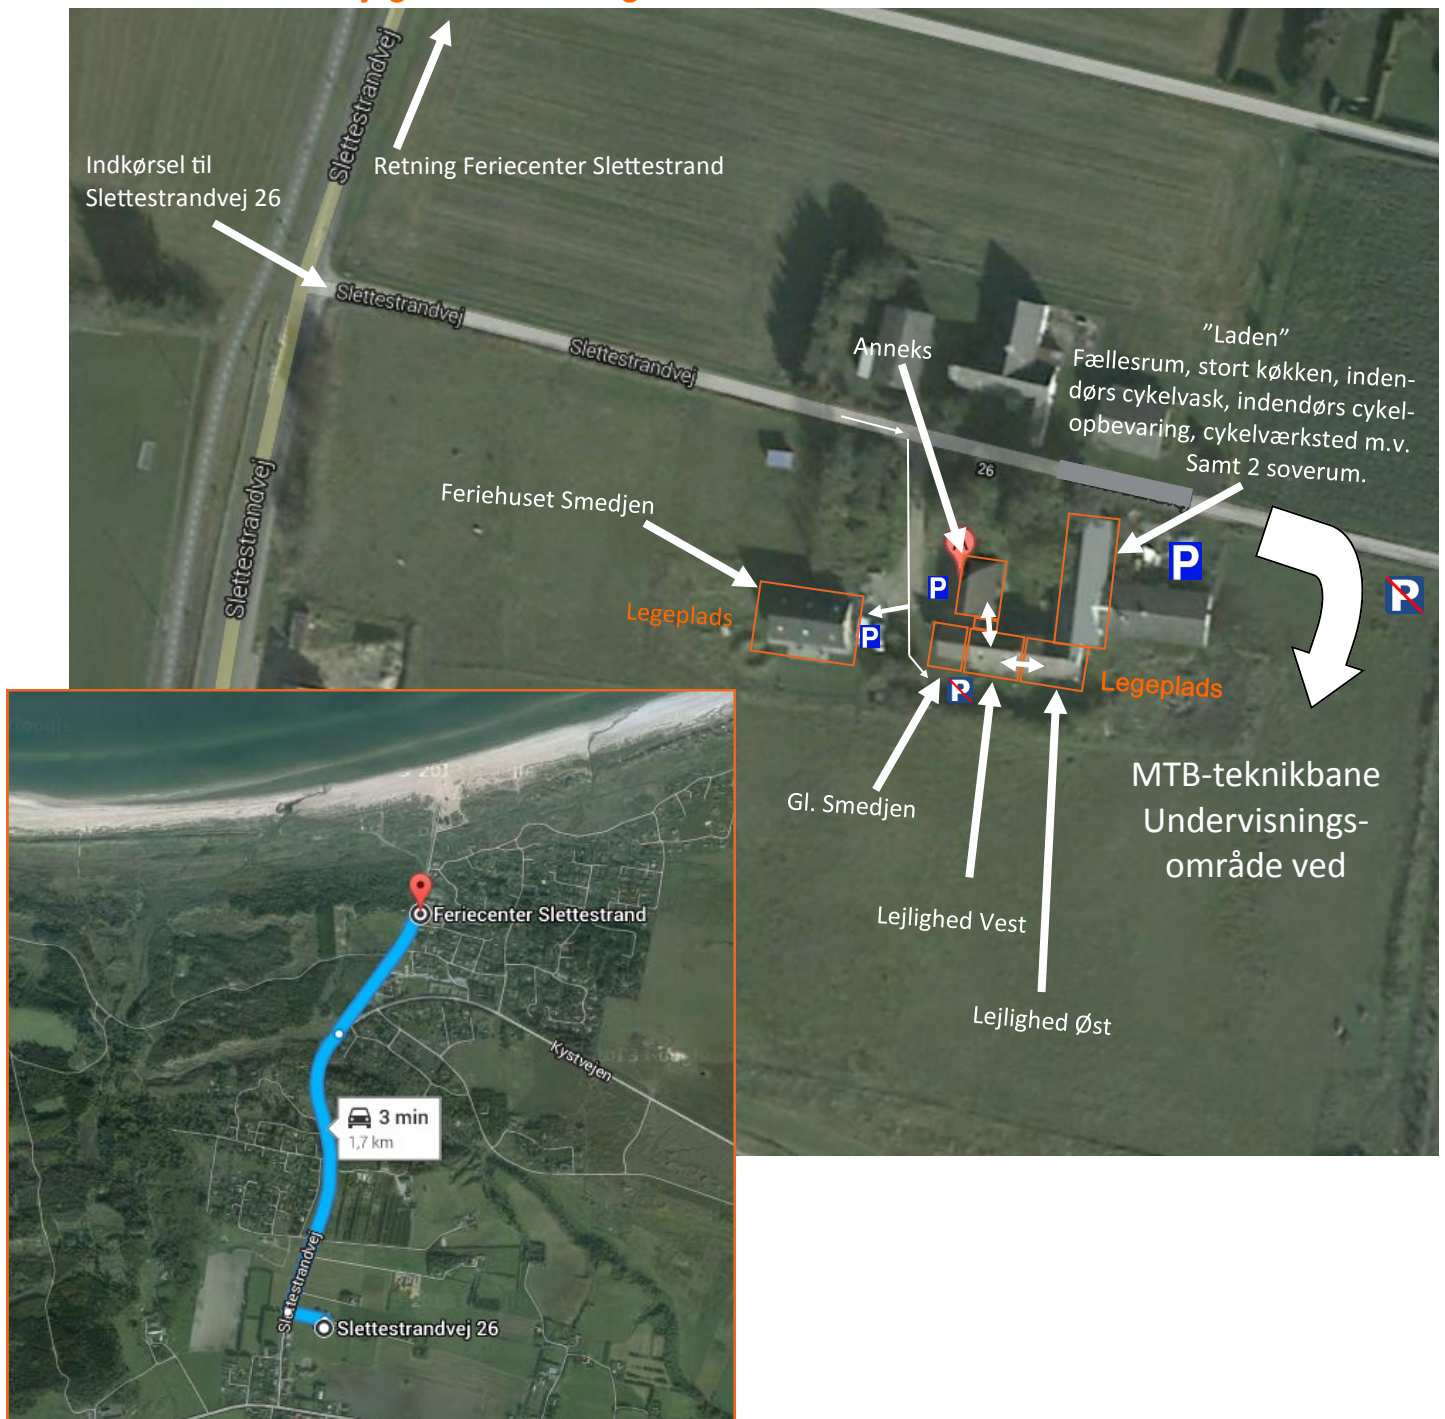

Velkommen til Smedjen!

Vælg den eller de enheder, som matcher jeres gruppesammensætning og behov...

Stort Feriehus, Anneks, Gl. Smedjen, to sammenhængende ferielejligheder Vest og Øst, samt Fællesrummet "Laden".

Pris fra DKK 6.870,- for hele campen pr. døgn! (lavsæson)

Det store hus:

- A:Soverum i stueplan med 3 enkeltsenge
 - B:Soverum i stueplan med 2 enkeltsenge
 - C:Soverum på 1. sal med dobbeltseng + enkeltseng
 - D:Soverum på 1. sal med dobbeltseng + enkeltseng
 - E:Soverum på 1. sal med dobbeltseng + enkeltseng
 - F:Soverum på 1. sal med 2 enkeltsenge
- 2 badeværelser**